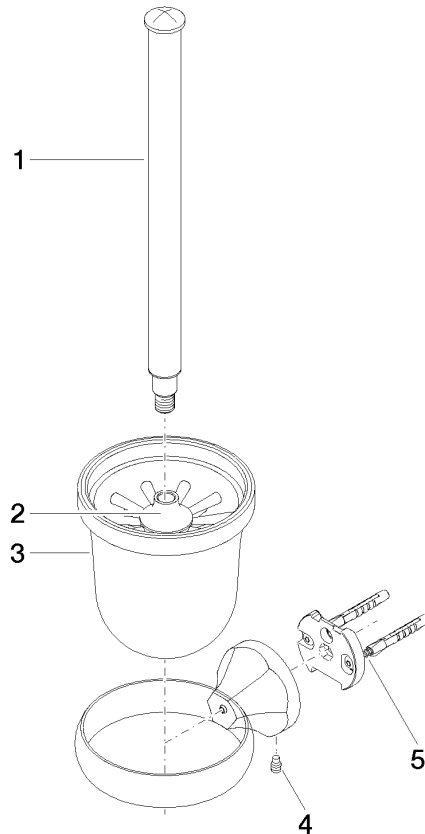

83 900 361

- coupe en cristal, mat
- tête de brosse, blanche
- largeur 110 mm
- hauteur 400 mm
- saillie 147 mm

	Platine brossé	83 900 361-06
	Chrome	83 900 361-00
	Platine	83 900 361-08
	Laiton (Or 23cts)	83 900 361-09
	Laiton brossé (Or 23cts)	83 900 361-28
	Dark Platinum brossé	83 900 361-99

83 900 361

mm [inches]

83 900 361

Les pièces pour les  
autres finitions  
peuvent être  
trouvées ici : Chrome

### Liste des pièces de rechange

N°	Article Numéro	Désignation	Fréquence de montage	Délai de livraison
1	90 28 22 538 03-06	poignée	1	10
2	08 18 50 600 90	brosse	1	60
3	90 90 04 000 00 82	verre	1	2
4	04 31 11 140 00 90	tige	1	2
5	05 17 97 507 00 90	set de fixation	1	2