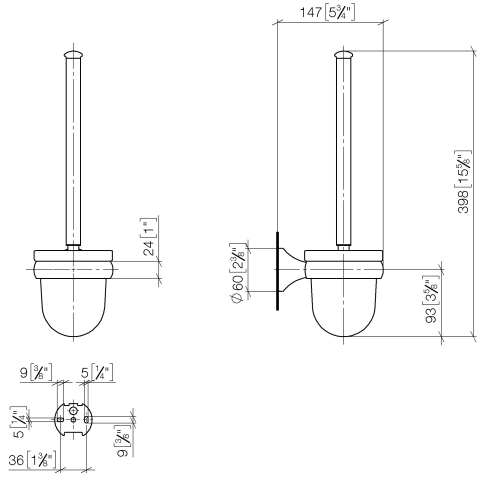

83 900 361

- coupe en cristal, mat
- tête de brosse, blanche
- largeur 110 mm
- hauteur 400 mm
- saillie 147 mm

	Platine brossé	83 900 361-06
	Chrome	83 900 361-00
	Platine	83 900 361-08
	Laiton (Or 23cts)	83 900 361-09
	Laiton brossé (Or 23cts)	83 900 361-28
	Dark Platinum brossé	83 900 361-99

83 900 361

mm [inches]

83 900 361

Les pièces pour les  
autres finitions  
peuvent être  
trouvées ici : Chrome

### Liste des pièces de rechange

N°	Article Numéro	Désignation	Fréquence de montage	Délai de livraison
1	90 28 22 538 03-06	poignée	1	10
2	08 18 50 600 90	brosse	1	60
3	90 90 04 000 00 82	verre	1	2
4	04 31 11 140 00 90	tige	1	2
5	05 17 97 507 00 90	set de fixation	1	2